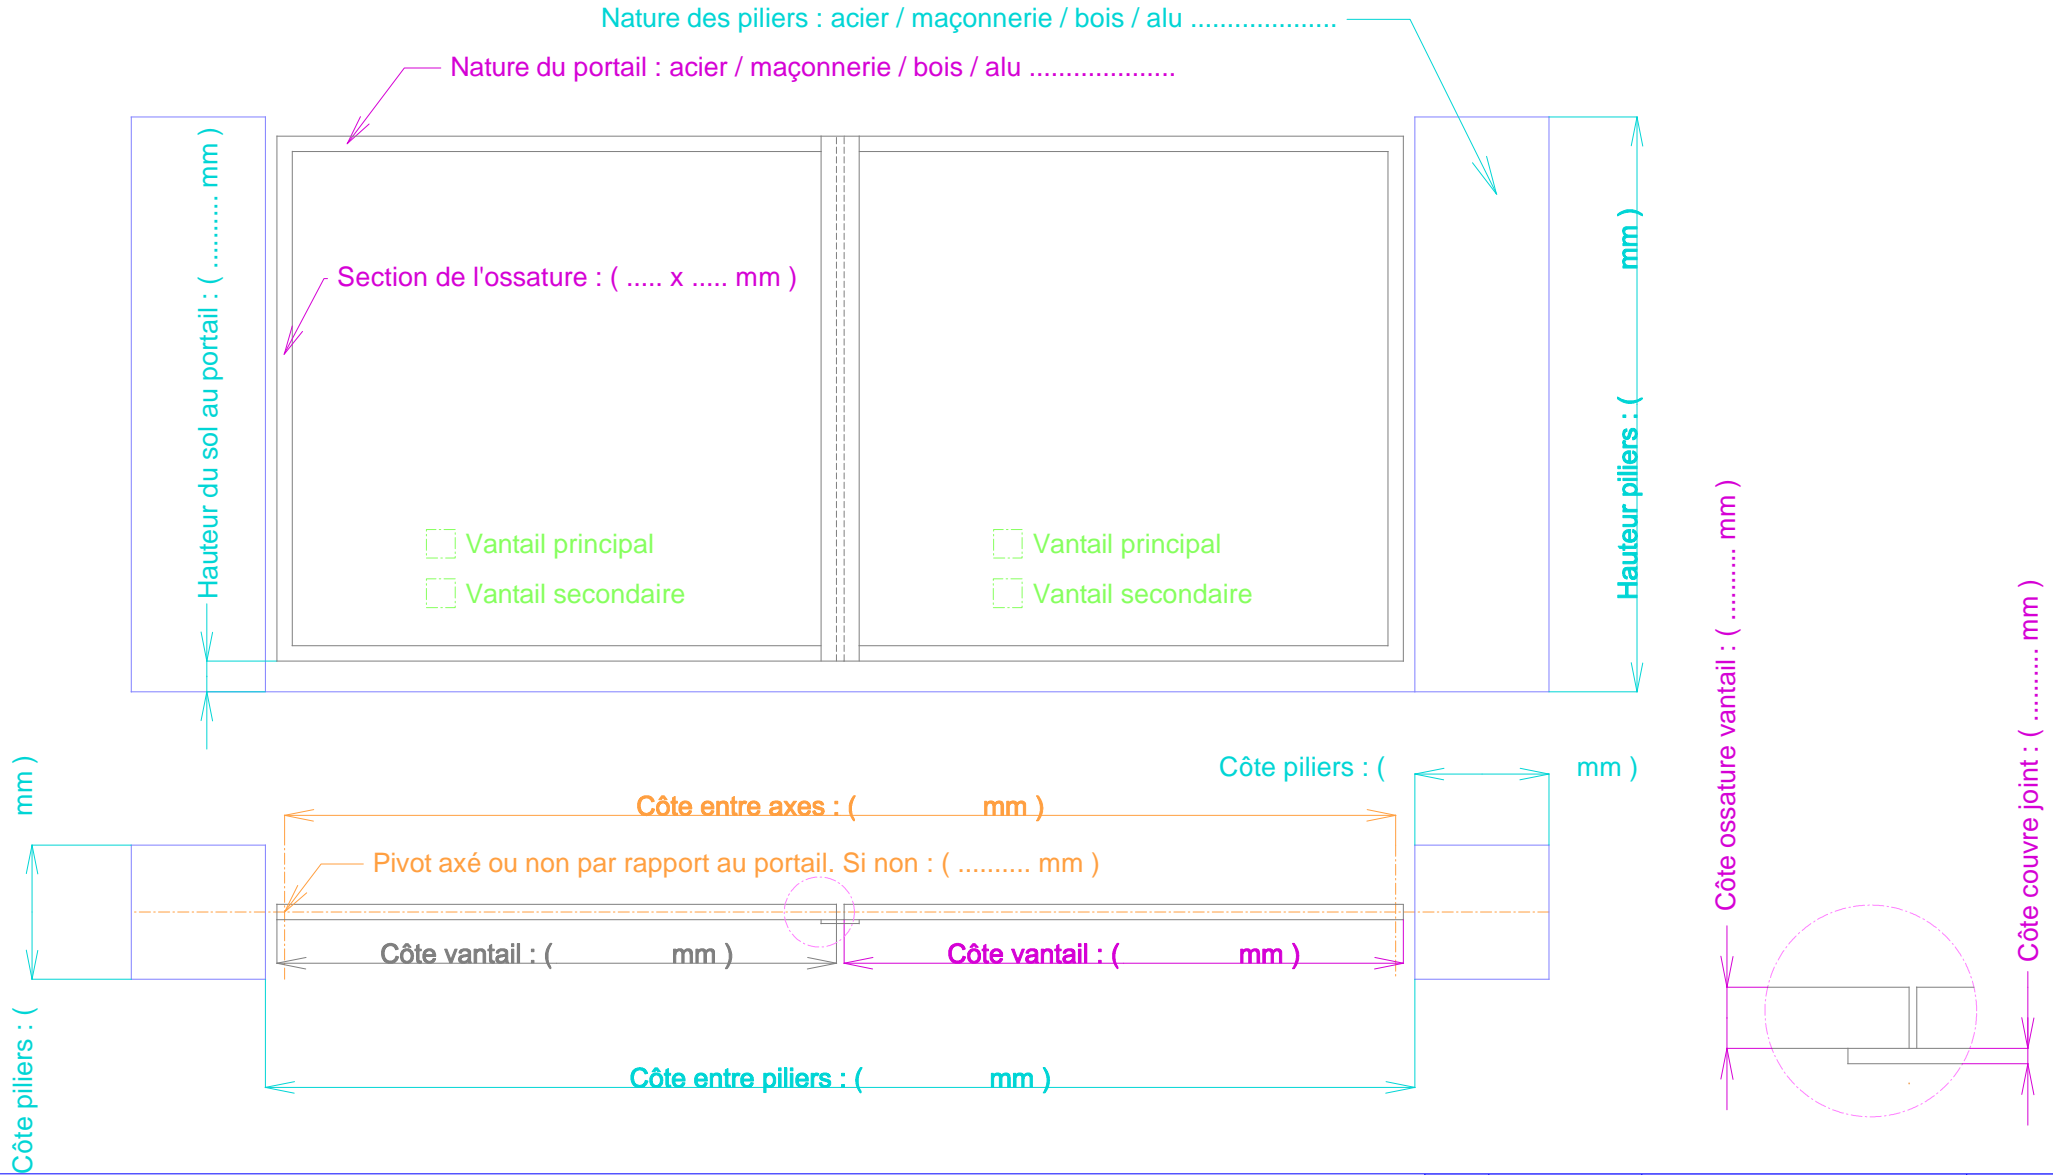

PORTAIL VUE EXTERIEURE

ITEM NO.	N° DE LA PARTIE	BUTEE DE PORTAIL ESCAMOTABLE	QTE.		
LISTE DES PARTIES					
		DESSIN ASSISTÉ PAR ORDINATEUR. NE PAS METTRE À JOUR MANUELLEMENT.			
		Les Méalliers Normands			
		APPROBATIONS	DATE		
		DESSINE BUQUET B			
VERIFIE BEUZELIN J-C					
SAUF INDICATION CONTRAIRE LES CÔTES SONT EN MILLIMETRES.		TAILLE A4	PLAN N°		
APPLICATION			REV: A		